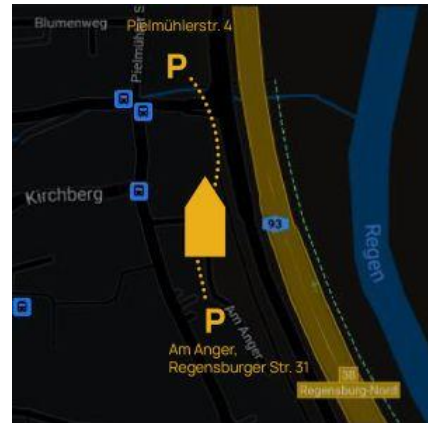

Anfahrt:

Adresse: Aurelium Lappersdorf • Am Anger 1 • 93138 Lappersdorf

AUTO: Beste Verkehrsanbindung über die A93 Abfahrt R-Nord, Kreisstrasse R18, Bundesstrasse B16

BUS/BAHN: Entfernung zum Regensburger Hauptbahnhof 7 km mit direkter Busanbindung (RVV Linie 13, Haltestelle: Kapelle/AURELIUM)

Das AURELIUM ist in der Ortsmitte von Lappersdorf gelegen.

cParkplätze:

Lappersdorf Mitte – ca. 120 Stellplätze
(Fußweg zum Aurelium ca. 3 Minuten)
(Eingabe für Navi: Pielmühler Str. 4 bei Cafe Hahn)

Am Anger direkt beim Aurelium – ca. 80 Stellplätze
(Eingabe für Navi: Regensburger Str. 31 bei Ärztehaus)

Zusätzliche Parkplatz-Kapazitäten sind in fußläufiger Entfernung vorhanden.

P+R Pielmühle

Bei allen weiteren Fragen schreibt uns unter:

info@popndance.de

Wir freuen uns schon darauf, Euch verzaubern zu dürfen!

Eure Tanzgruppe Pop ´N Dance